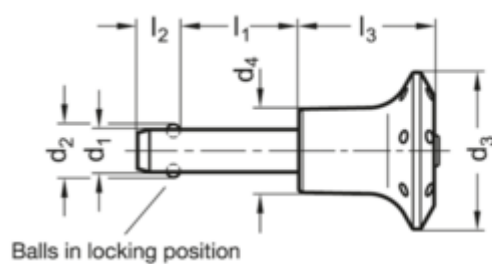

Varenummer: 20113512100
 Beskrivelse: E+G
 Kuglepallås GN 113.5-12-100

Mål

Application example

d1 0.04/-0.08	= 12
d2	= 14.5
d3	= 42
d4	= 25
l1 +0.6	= 100
l2 ±1	= 10.6
l3 -0.2	= 39
Spændkraft (N)	= 87

Vægt i (g) = 159